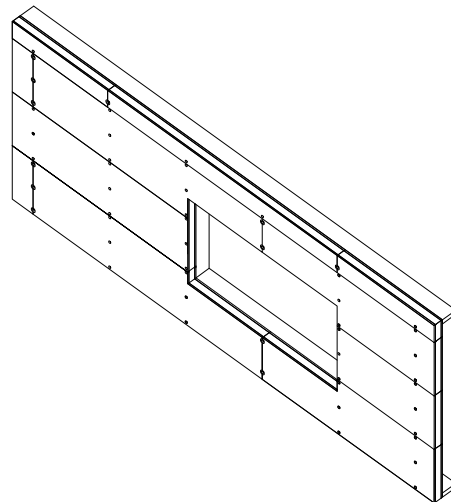

THERMOCHIP SATE-WALL MORTERO FLEXIBLE

THERMOCHIP HOUSING
VENTANA THERMOCHIP SATE-WALL MORTERO FLEXIBLE

0 2 10 20 50cm.

V.03
 escala: A4 1/10

THERMOCHIP
 by CUPA GROUP

Las recomendaciones recogidas en el presente documento deberán ser adaptadas para los condicionantes específicos de cada proyecto y validadas por la Dirección Facultativa, quedando THERMOCHIP excluida de cualquier responsabilidad derivada de las especificaciones anteriores.