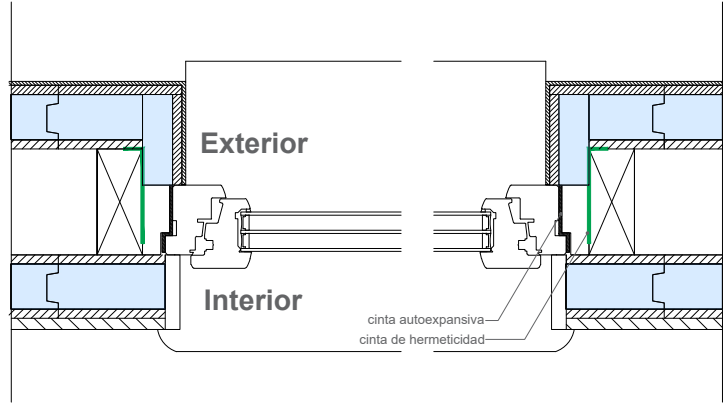

THERMOCHIP SATE-WALL MORTERO FLEXIBLE

THERMOCHIP HOUSING
VENTANA THERMOCHIP SATE-WALL MORTERO FLEXIBLE

0 2 10 20 50cm.

V.03
 escala: A4 1/10

THERMOCHIP
 by CUPA GROUP

Las recomendaciones recogidas en el presente documento deberán ser adaptadas para los condicionantes específicos de cada proyecto y validadas por la Dirección Facultativa, quedando THERMOCHIP excluida de cualquier responsabilidad derivada de las especificaciones anteriores.