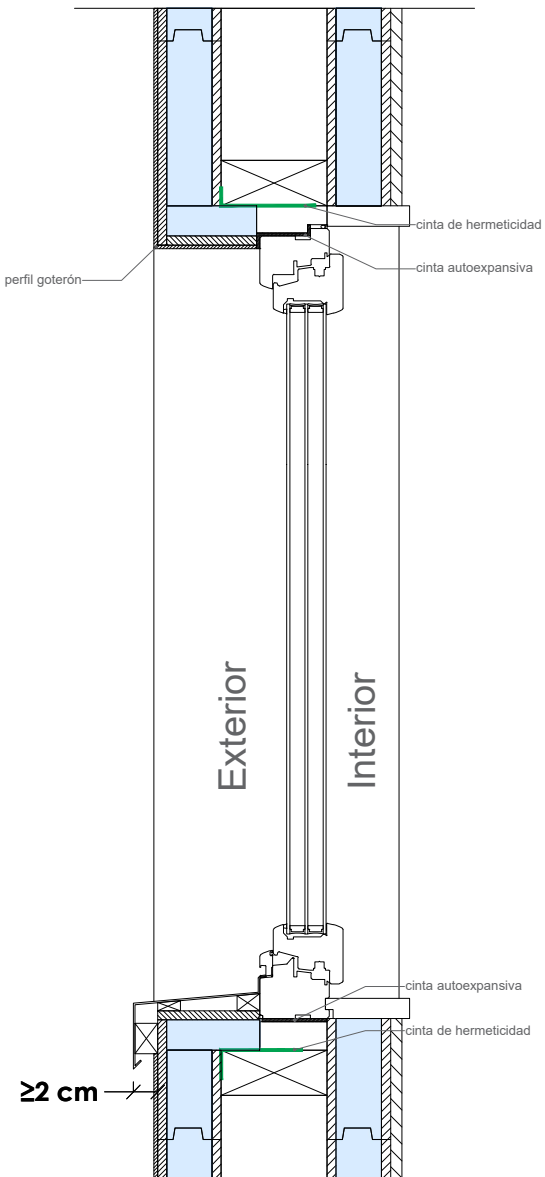

THERMOCHIP SATE-WALL MORTERO FLEXIBLE

THERMOCHIP HOUSING
VENTANA THERMOCHIP SATE-WALL MORTERO FLEXIBLE

0 2 10 20 50cm.

V.03
 escala: A4 1/10

THERMOCHIP
 by CUPA GROUP

Las recomendaciones recogidas en el presente documento deberán ser adaptadas para los condicionantes específicos de cada proyecto y validadas por la Dirección Facultativa, quedando THERMOCHIP excluida de cualquier responsabilidad derivada de las especificaciones anteriores.