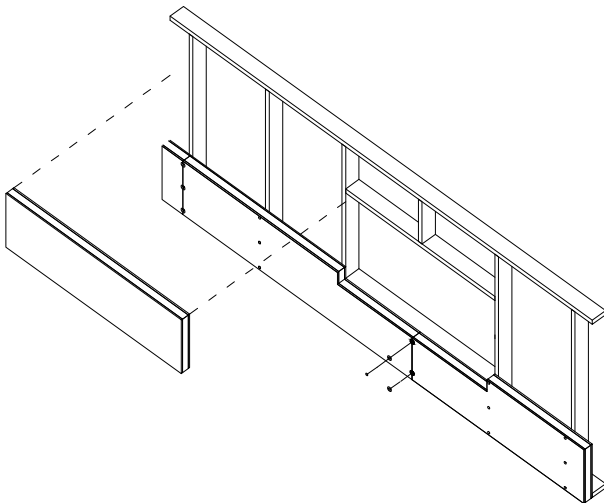

THERMOCHIP SATE-WALL MORTERO FLEXIBLE

THERMOCHIP HOUSING
VENTANA THERMOCHIP SATE-WALL MORTERO FLEXIBLE

0 2 10 20 50cm.

V.03
 escala: A4 1/10

THERMOCHIP
 by CUPA GROUP

Las recomendaciones recogidas en el presente documento deberán ser adaptadas para los condicionantes específicos de cada proyecto y validadas por la Dirección Facultativa, quedando THERMOCHIP excluida de cualquier responsabilidad derivada de las especificaciones anteriores.